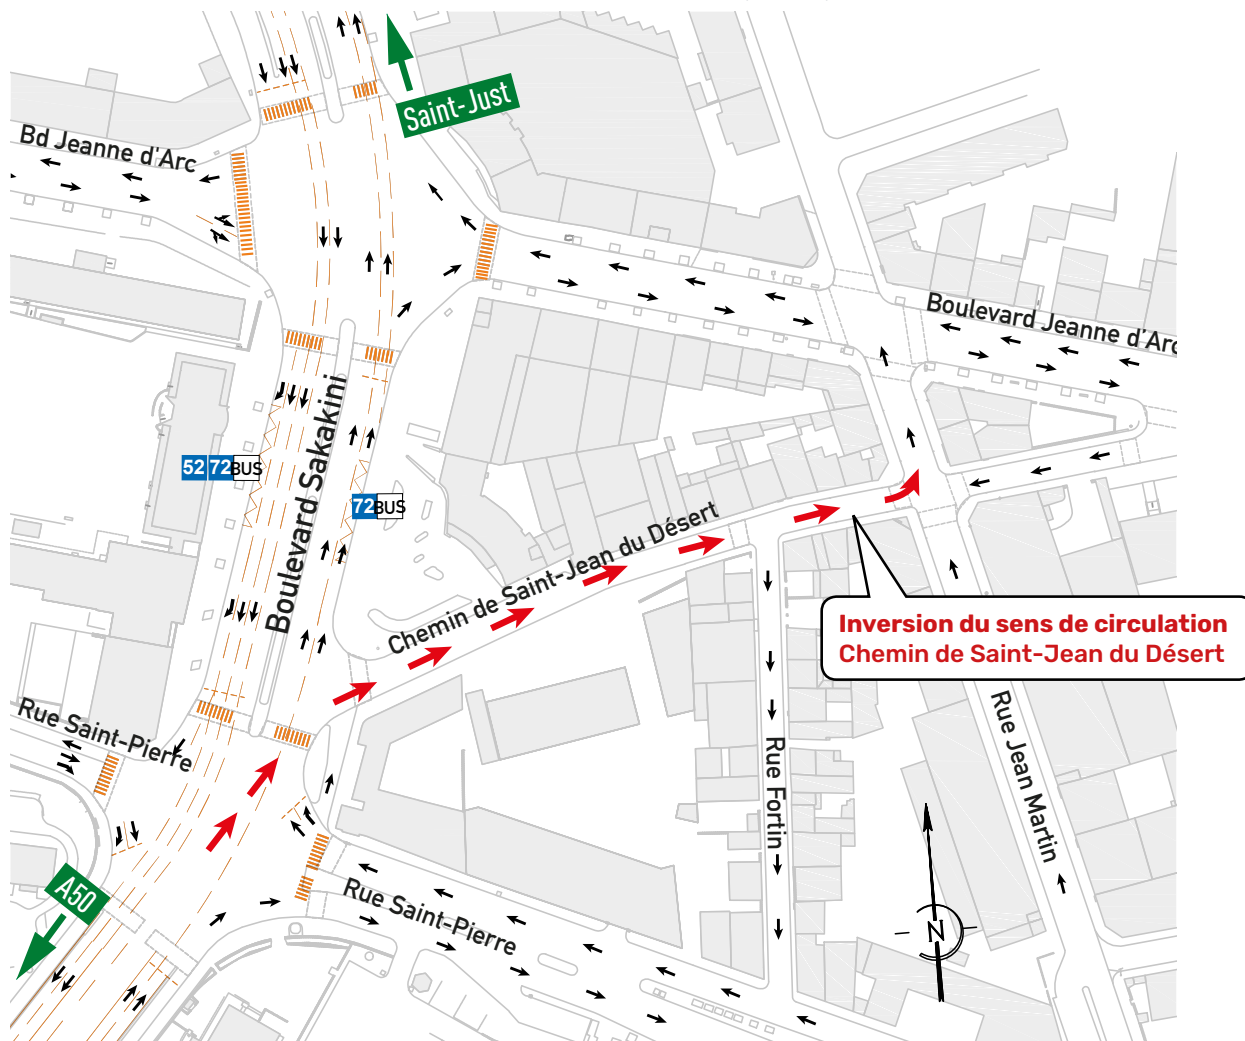

REQUALIFICATION
DE LA ROCADE DU JARRET

MARSEILLE CHANGE

FLASH INFO / N°02

À PARTIR DU 19 AOÛT 2019, MODIFICATION DE LA CIRCULATION DU BOULEVARD SAKAKINI ET DU CHEMIN DE SAINT-JEAN DU DÉSSERT (13005)

A PARTIR DU 19 AOUT 2019, MODIFICATION DE LA CIRCULATION DU CHEMIN DE SAINT JEAN DU DESERT
ENTRE LE BOULEVARD SAKAKINI ET LA RUE JEAN MARTIN (13005)